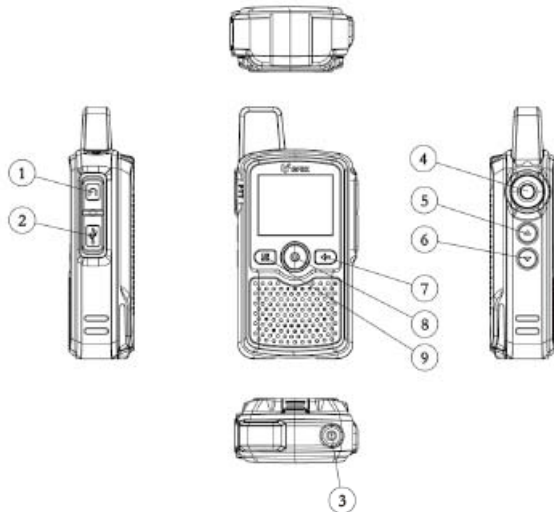

①耳机接口

②Micro USB接口

- ●连接充电数据线接口。

③电源键

- ●关机状态下，长按该键约2~3秒，可开启对讲机电源；开机状态下，长按该键约2~3秒，可选择关闭对讲机电源或者重启对讲机；
- ●开机后，短按该键，可唤醒或熄灭对讲机屏幕。

④PTT键

- ●群组模式下，按下该键可对当前群组发起组呼，松开按键停止呼叫；
- ●单呼模式下，按下该键可对当前对象发起单呼，松开按键停止呼叫。

⑤音量上键（音量侧键）

- ●短按该键增大音量，每按一次音量增加1级，最大到9级；长按该键语音播报当前电量状态。